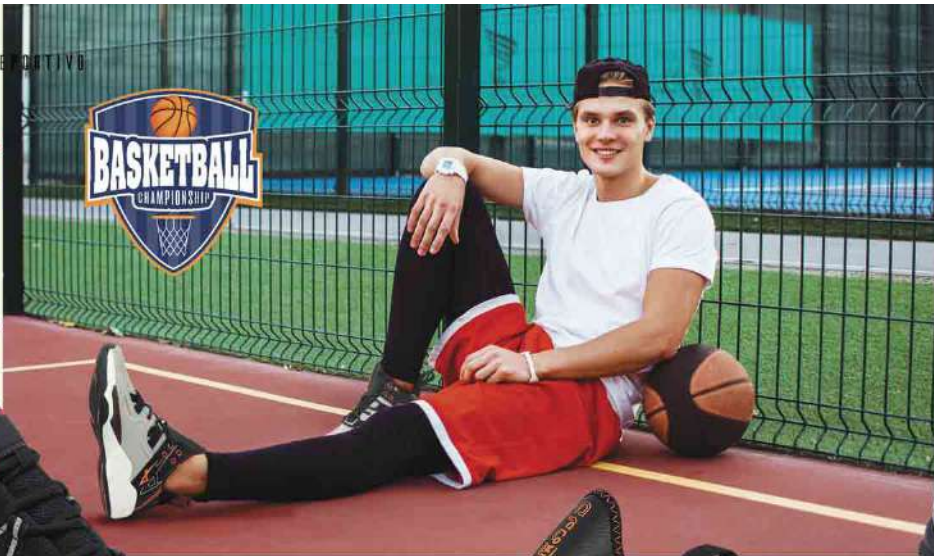

DANKRIZ SHOES
...la moda a tus Pies

•PONTIAC 8783
•blanco/ azul
•25-29

PONTIAC
AXL

DANKRIZ SHOES 117

CALZADO URBANO Y DEPORTIVO

•PONTIAC 8238
•blanco/negro/rojo
•25-29

•PONTIAC 8839
•gris/negro/naranja
•25-29