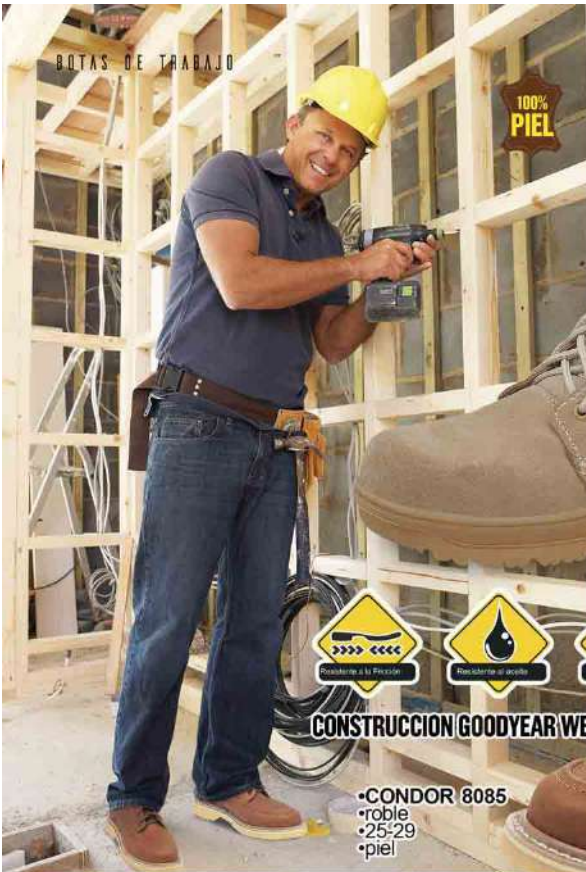

BOTAS DE TRABAJO

100%
PIEL

- •MOD.10959
- •arena
- •25-29
- •piel